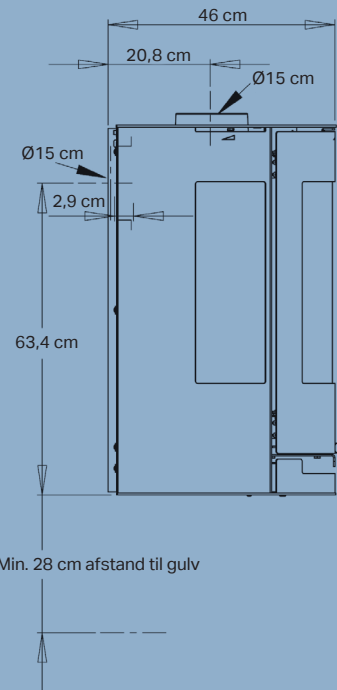

Min. 28 cm afstand til gulv

Afstand (cm) til brændbart materiale