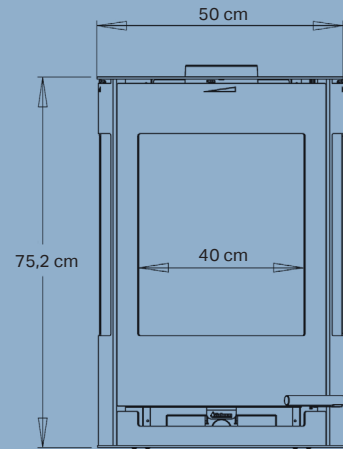

Min. 28 cm afstand til gulv

Afstand (cm) til brændbart materiale