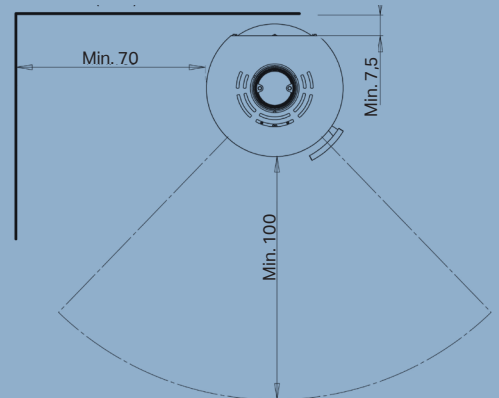

Specifikationer

Nominel effekt	6,0 kW
Opvarmer	30-140 m ²
Røgafgang	Ø15 cm top/bag
Afstand til brændbart materiale	Bagud 7,5 cm, til siden 70 cm
Brændkammerbredde	40 cm
Mål (HxBxD)	75,2 x 50 x 46 cm
Afstand fra gulv til center bagudgang	Min. 63,4 + 28 cm
Vægt	88 kg
Farve/Materiale	Sort pladejern
Virkningsgrad	80%
Godkendelser	Svanemærket, NS3058, CE, EN13240 & Ecodesign 2022
Inkl. Aduro-tronic automatik	✓
Energiklasse	A ⁺
Energieffektivitetsindeks	108,9